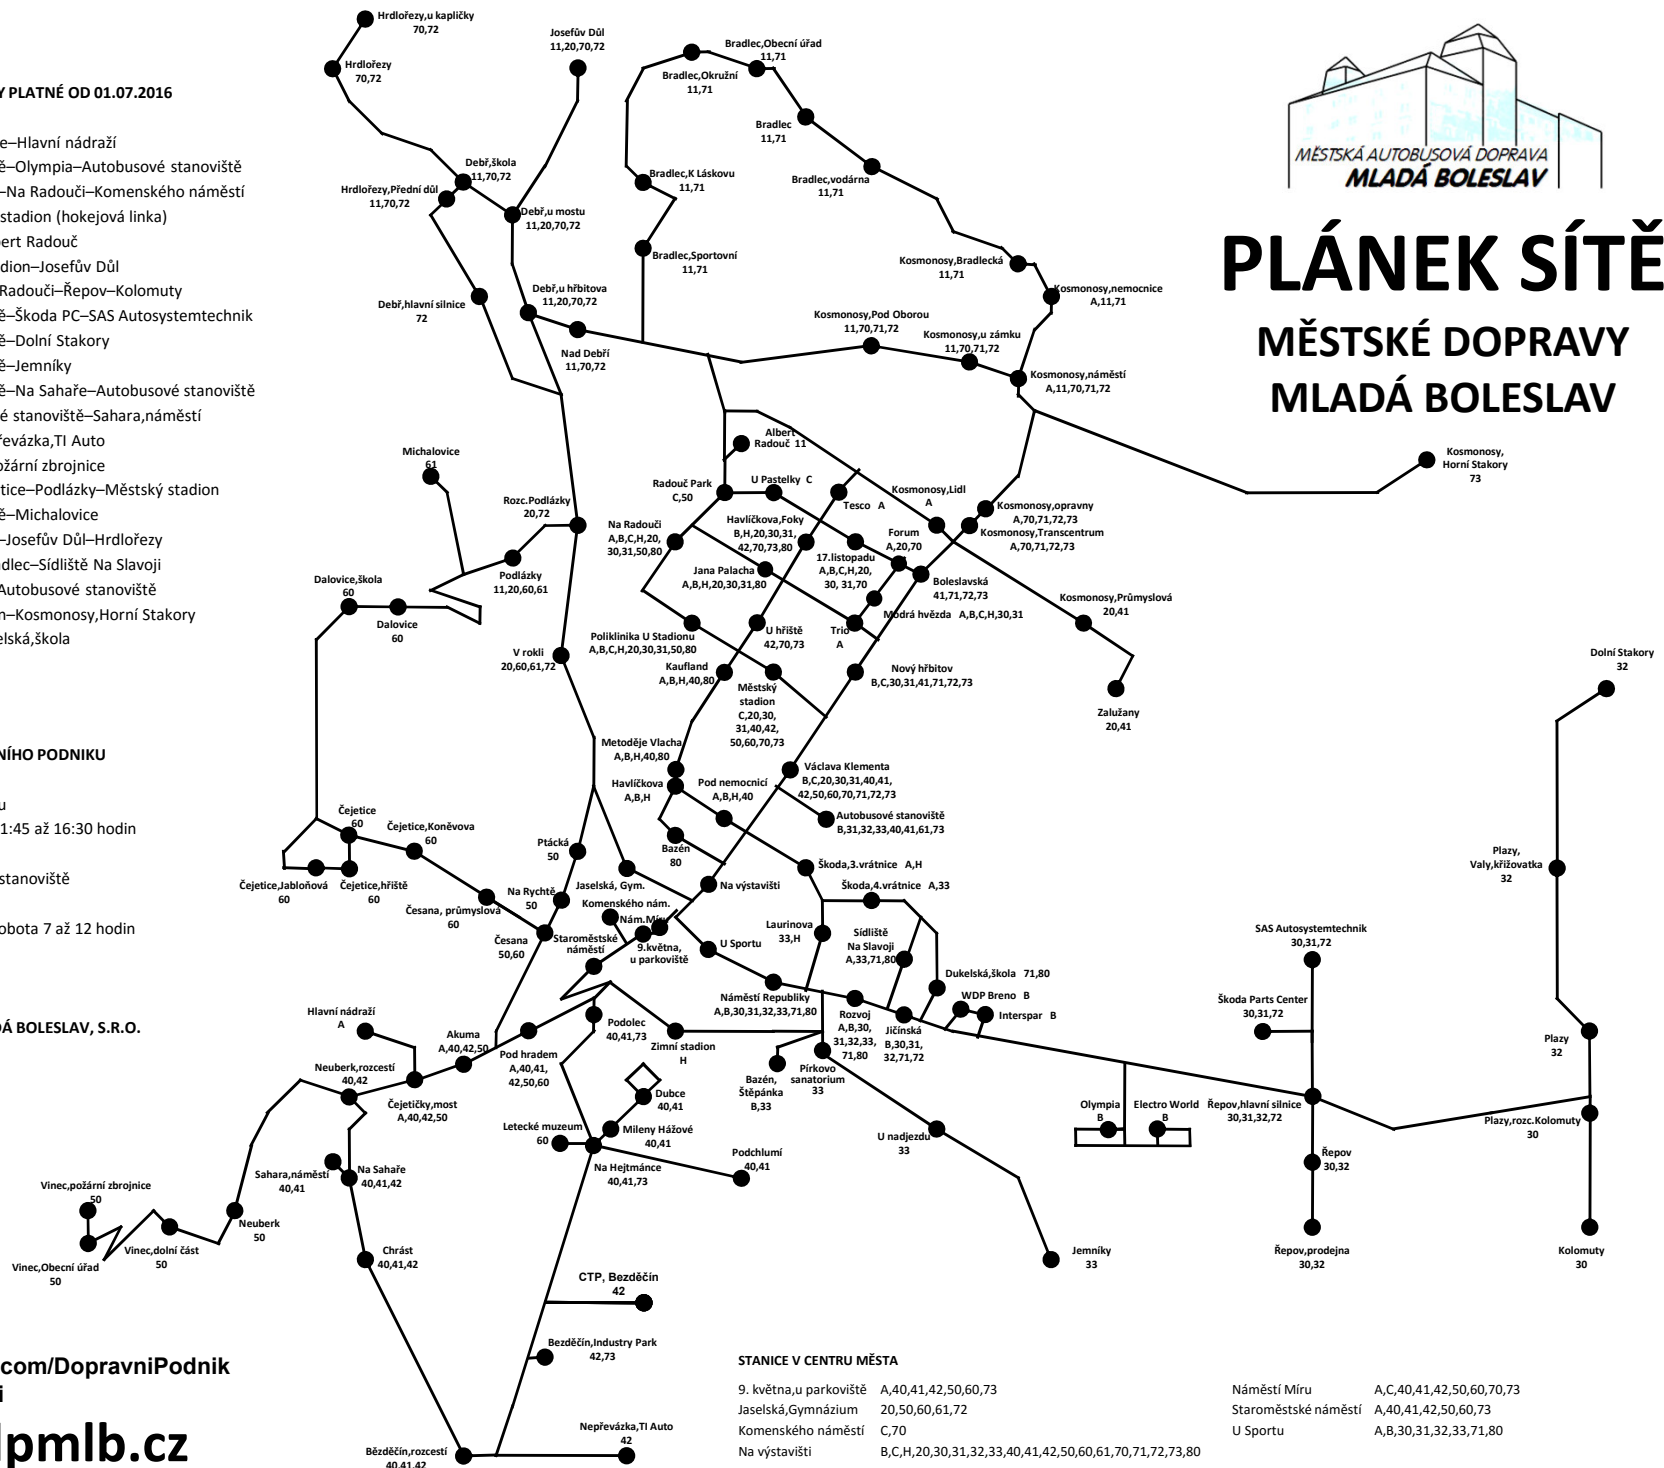

DOPRAVNÍ PODNIK MLADÁ BOLESLAV, S.R.O.

Václava Klementa 1439/II
telefon 326 72 82 12
www.dpmlb.cz

www.facebook.com/DopravniPodnikMladaBoleslavli

www.dpmlb.cz