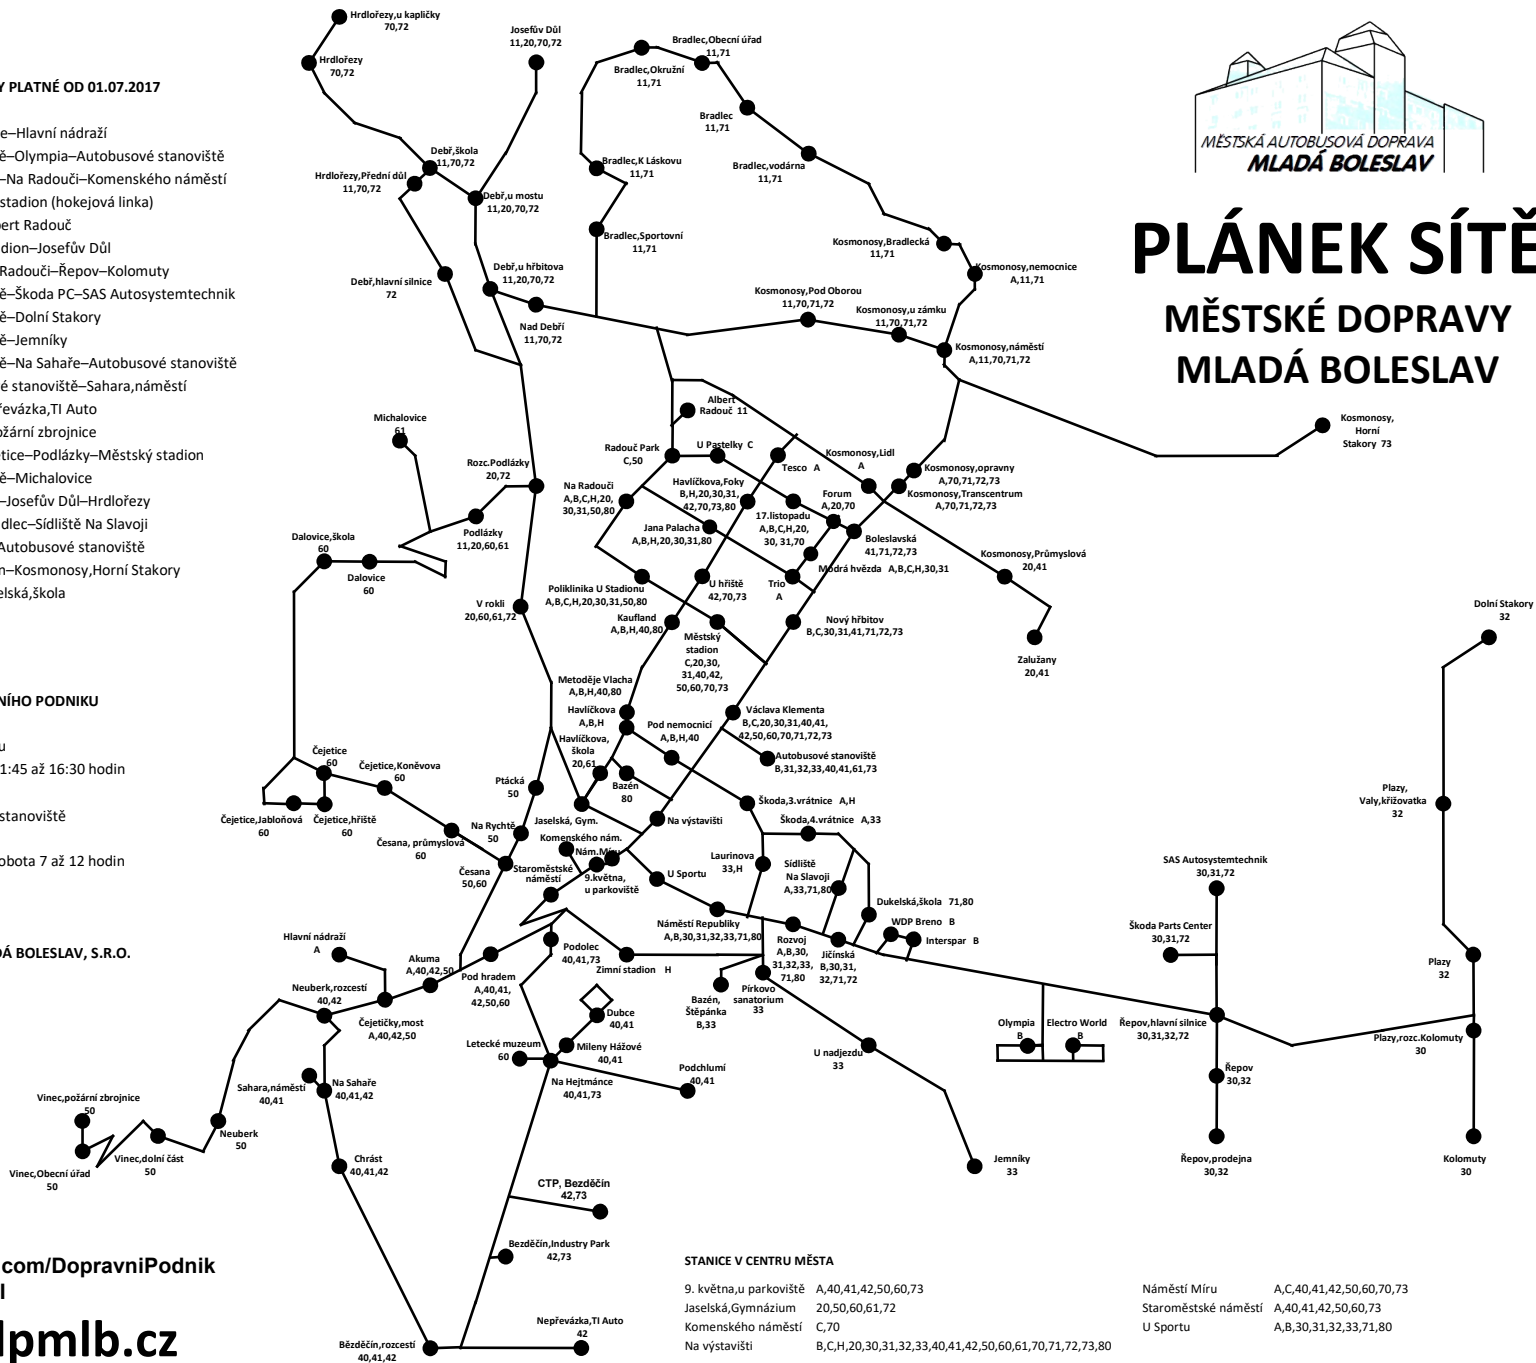

PLÁNEK SÍTĚ MĚSTSKÉ DOPRAVY MLADÁ BOLESLAV

LINKY MĚSTSKÉ DOPRAVY PLATNÉ OD 01.07.2017

- A Kosmonosy,nemocnice–Hlavní nádraží
- B Autobusové stanoviště–Olympia–Autobusové stanoviště
- C Komenského náměstí–Na Radouči–Komenského náměstí
- H Modrá hvězda–Zimní stadion (hokejová linka)
- 11 Podlázky–Bradlec–Albert Radouč
- 20 Zalužany–Městský stadion–Josefův Důl
- 30 Kolomuty–Řepov–Na Radouči–Řepov–Kolomuty
- 31 Autobusové stanoviště–Škoda PC–SAS Autosystemtechnik
- 32 Autobusové stanoviště–Dolní Stakory
- 33 Autobusové stanoviště–Jemníky
- 40 Autobusové stanoviště–Na Sahaře–Autobusové stanoviště
- 41 Zalužany – Autobusové stanoviště–Sahara,náměstí
- 42 Havlíčkova,Foky–Nepřevázka,TI Auto
- 50 Radouč Park–Vinec,požární zbrojnice
- 60 Městský stadion–Čejtice–Podlázky–Městský stadion
- 61 Autobusové stanoviště–Michalovice
- 70 Komenského náměstí–Josefův Důl–Hrdlořezy
- 71 Sídliště Na Slavoji–Bradlec–Sídliště Na Slavoji
- 72 Škoda PC–Hrdlořezy–Autobusové stanoviště
- 73 Industry Park Bezděčín–Kosmonosy,Horní Stakory
- 80 Havlíčkova,Foky–Dukelská,škola

INFOTŘEDISKA DOPRAVNÍHO PODNIKU

Infostředisko Náměstí Míru
pondělí až pátek 8 až 11, 11:45 až 16:30 hodin

Infostředisko Autobusové stanoviště
telefon 326 72 44 98
pondělí až pátek 6 až 17, sobota 7 až 12 hodin

DOPRAVNÍ PODNIK MLADÁ BOLESLAV, S.R.O.

Václava Klementa 1439/II
telefon 326 72 82 12
www.dpmlb.cz

STANICE V CENTRU MĚSTA

- 9. května,u parkoviště A,40,41,42,50,60,73
- Jaselská,Gymnázium 20,50,60,61,72
- Komenského náměstí C,70
- Na výstavišti B,C,H,20,30,31,32,33,40,41,42,50,60,61,70,71,72,73,80

- Náměstí Míru A,C,40,41,42,50,60,70,73
- Staroměstské náměstí A,40,41,42,50,60,73
- U Sportu A,B,30,31,32,33,71,80

www.facebook.com/DopravniPodnik
MladaBoleslavII
www.dpmlb.cz